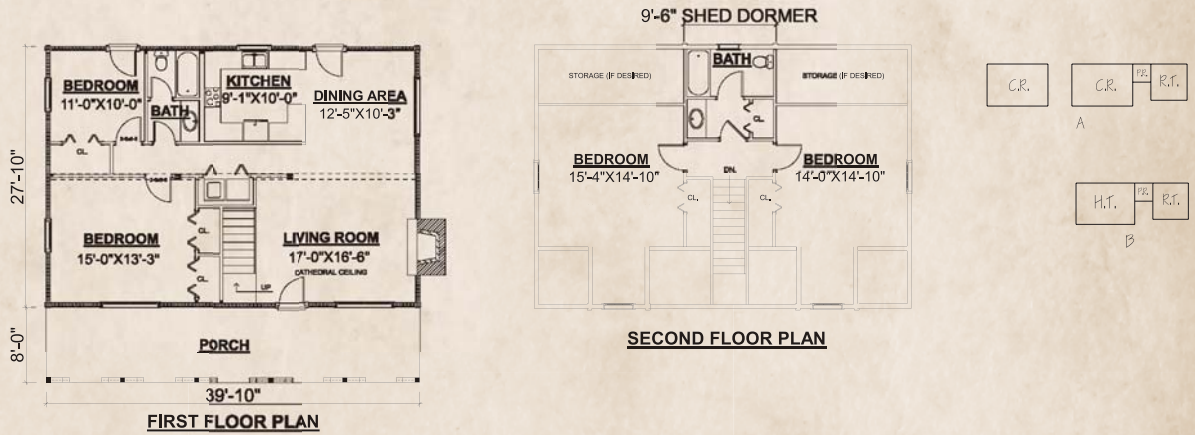

DARLINGTON

A: 1892 SQ.FT. B: 1724 SQ.FT. GARAGE 576 SQ.FT.

OPTION A

OPTION B